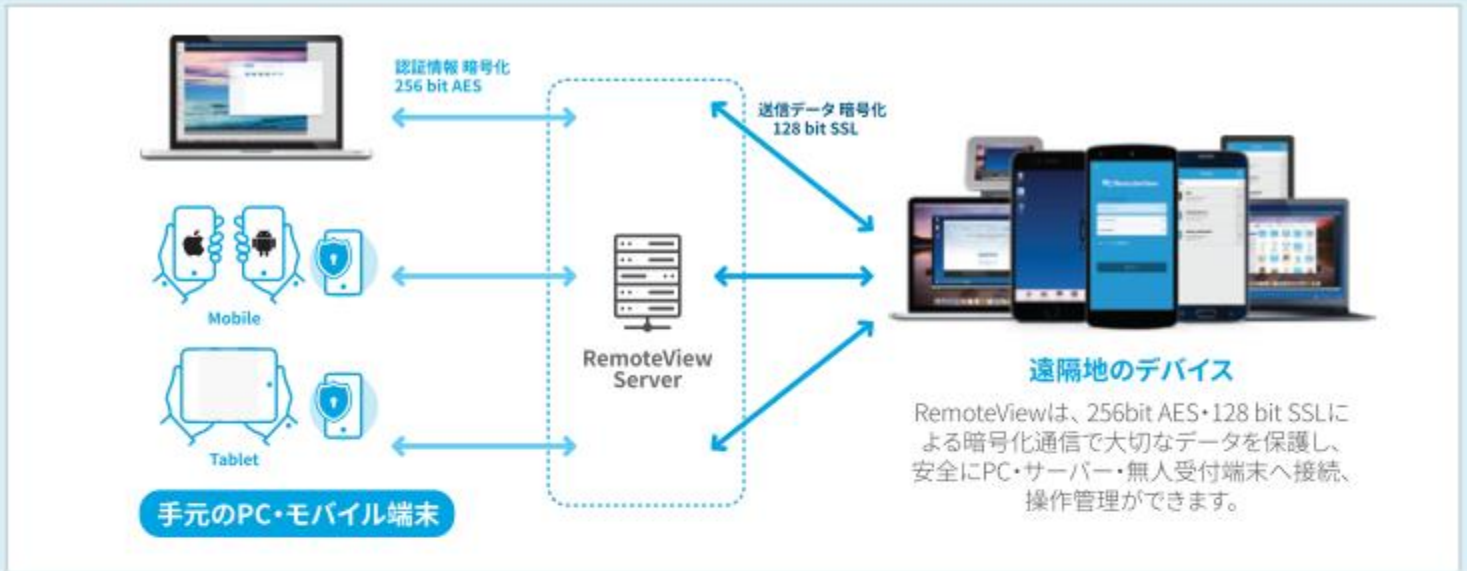

テレワーク

在宅勤務

働き方改革

営業ツール

BCP対策

サーバー管理

RemoteViewは遠隔地のパソコンに「Agent」をインストールするだけで、インターネットを介していつでもどこからでも自分のパソコンやモバイル端末から簡単・安全にリモートアクセスができるツールです。

取引先からの帰りや自宅など、今いる場所とオフィス自席のパソコンをつなぎ、いつもと同じ仕事ができるようになります。

移動時間の活用はもちろん、災害により出勤が困難な場合でも大丈夫！リモートアクセスなら不可能を可能にし、仕事のパフォーマンスを高めます。

リモートアクセス接続イメージ

主な機能

スムーズなリモートアクセスができる便利な機能

- ファイル送受信
- 遠隔プリンター
- 複数名同時接続
- ユーザー・端末ごと接続制限
- 接続時間制限
- モニタリング
- 電源管理
- 接続履歴管理
- OTP接続

主な管理機能