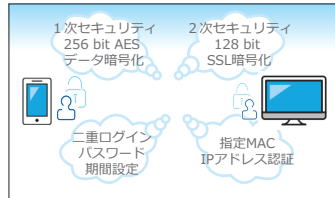

高度なセキュリティを保持